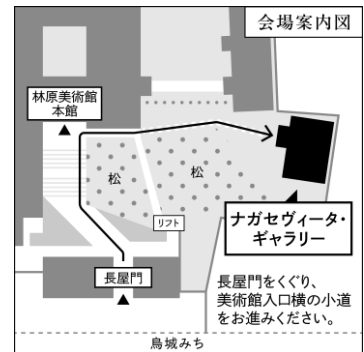

日時：令和8年7月26日（日）13時30分～15時

出演：木庭巒水氏（錦心流）

曲目：「蓬莱山」・「金剛石」・「木村重成」

場所：林原美術館敷地内 ナガセヴィータ・ギャラリー

※本館にて、受付いたします。

定員：30名（要予約）

参加費：友の会会員無料、一般600円（入館料別途・割引価格）

※お支払いは、当日払いとなります。

※未就学のお子様の同伴はお断りいたします。

※定員の変更並びに開催の延期もしくは中止の場合がございます。